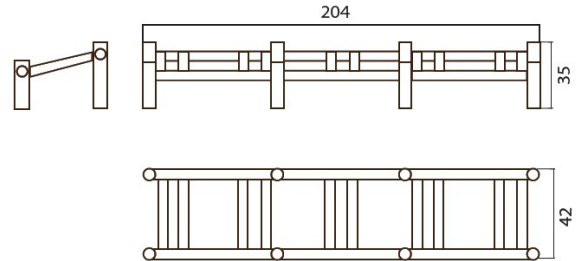

APARCABICICLETAS CAMPO MDO KLAR 200

ref. 10130010

DESCRIPCIÓN:

Aparcabicis de madera plástica para aparcar hasta 5 bicicletas que se integra perfectamente con el entorno natural.

Gracias al innovador desarrollo del producto, este NO necesita mantenimiento; alargando así su vida útil mucho más que la madera convencional. El panel informativo no está incluido.

La Madera Reciklos es un producto nacional con el aliciente de que está 100% creado con plástico de rechazo NO RECICLABLE; cuya finalidad sería enterrarse o quemarse, aportando así una solución a un problema medioambiental global.

DIMENSIÓN:

- Longitud: 42 cm
- Altura: 35 cm
- Ancho: 120 cm

PESO:

- Peso aprox 28 kg

COLORES DISPONIBLES:

COLECCIONES:

CERTIFICADO:

Certificado de trazabilidad y sostenibilidad.