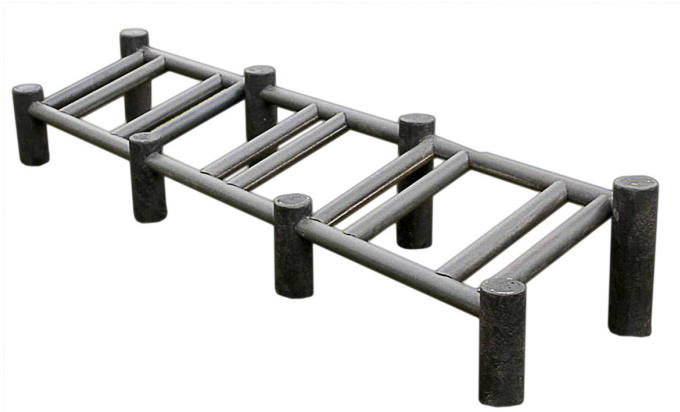

APARCABICICLETAS CAMPO MDO KLAR 200

ref. 10130010

DESCRIPCIÓN:

Aparcabicis de madera plástica para aparcar hasta 5 bicicletas que se integra perfectamente con el entorno natural.

Gracias al innovador desarrollo del producto, este NO necesita mantenimiento; alargando así su vida útil mucho más que la madera convencional. El panel informativo no está incluido.

La Madera Reciklos es un producto nacional con el aliciente de que está 100% creado con plástico de rechazo NO RECICLABLE; cuya finalidad sería enterrarse o quemarse, aportando así una solución a un problema medioambiental global.

DIMENSIÓN:

- Longitud: 42 cm
- Altura: 35 cm
- Ancho: 120 cm

PESO:

- Peso aprox 28 kg

COLORES DISPONIBLES:

COLECCIONES:

CERTIFICADO:

Certificado de trazabilidad y sostenibilidad.