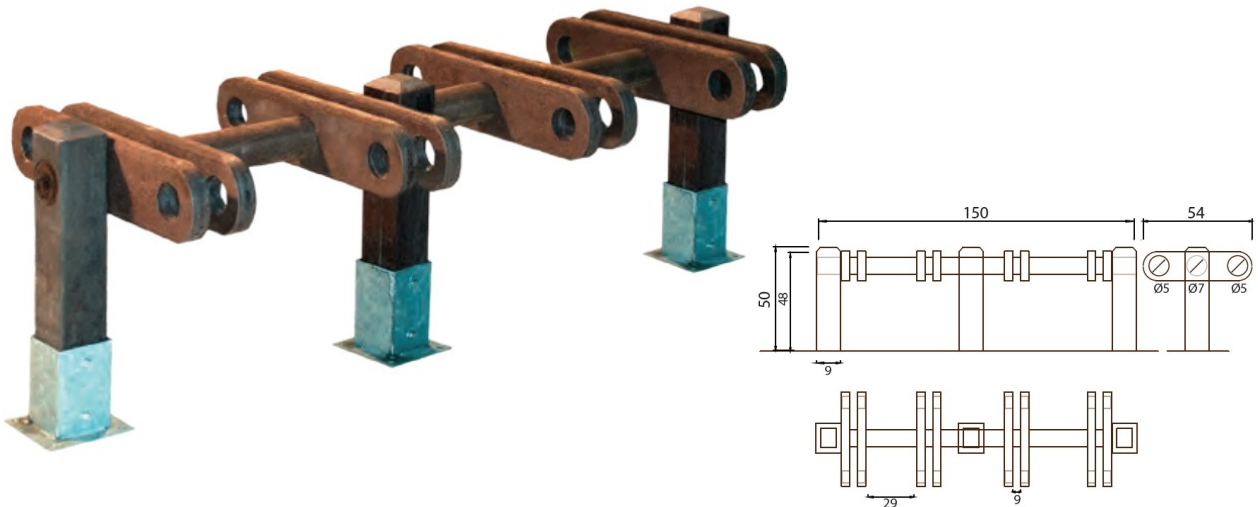

APARCABICIS 8 PLAZAS 800

ref. 10130040

DESCRIPCIÓN:

Aparcabicis de madera plástica para aparcar hasta 8 bicicletas que se integra perfectamente con el entorno natural.

Gracias al innovador desarrollo del producto, este NO necesita mantenimiento; alargando así su vida útil mucho más que la madera convencional. El panel informativo no está incluido.

La Madera Reciklos es un producto nacional con el aliciente de que está 100% creado con plástico de rechazo NO RECICLABLE; cuya finalidad sería enterrarse o quemarse, aportando así una solución a un problema medioambiental global.

DIMENSIÓN:

- Longitud: 150 cm
- Altura: 50 cm
- Ancho: 54 cm

PESO:

- Peso aprox 46 kg

COLORES DISPONIBLES:

COLECCIONES:

CERTIFICADO:

Certificado de trazabilidad y sostenibilidad.