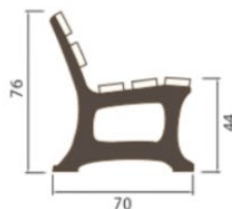

Silla modelo EKO

Ref. 10020040 (listón de 35cm)

DESCRIPCIÓN:

Mobiliario urbano sostenible, diseñado y fabricado especialmente para grandes colectivos, centros públicos y privados que apuestan por productos de proximidad, 100% reciclados y 100% reciclables, con una vida útil ilimitada y un mínimo mantenimiento.

DIMENSIÓN:

- Ancho: 65 cm
- Fondo: 70 cm
- Altura: 76 cm

PESO:

- Peso aproximado 29 kg

COLORES DISPONIBLES:

COLECCIÓN:

10020050	Banco modelo EKO de 1,8 Mts.
10020060	Banco modelo EKO de 2 Mts.
10020070	Silla modelo EKO NY
10020080	Banco modelo EKO NY de 2 Mts.
10020090	Banco modelo EKO ROMAN de 2 Mts.