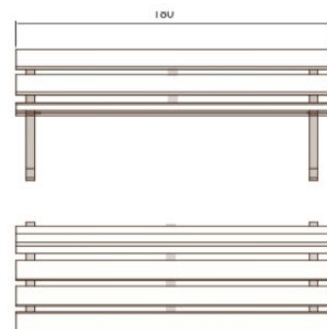

Banco modelo EKO de 1,8 Mts.

Ref. 10020050 (listón de 35cm)

DESCRIPCIÓN:

Mobiliario urbano sostenible, diseñado y fabricado especialmente para grandes colectivos, centros públicos y privados que apuestan por productos de proximidad, 100% reciclados y 100% reciclables, con una vida útil ilimitada y un mínimo mantenimiento.

DIMENSIÓN:

- Ancho: 180 cm
- Fondo: 70 cm
- Altura: 76 cm

PESO:

- Peso aproximado 60 kg

COLORES DISPONIBLES:

COLECCIÓN:

10020050	Banco modelo EKO de 1,8 Mts.
10020060	Banco modelo EKO de 2 Mts.
10020070	Silla modelo EKO NY
10020080	Banco modelo EKO NY de 2 Mts.
10020090	Banco modelo EKO ROMAN de 2 Mts.