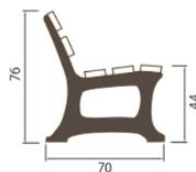

Banco modelo EKO de 1,8 Mts.

Ref. 10020050 (listón de 35cm)

DESCRIPCIÓN:

Mobiliario urbano sostenible, diseñado y fabricado especialmente para grandes colectivos, centros públicos y privados que apuestan por productos de proximidad, 100% reciclados y 100% reciclables, con una vida útil ilimitada y un mínimo mantenimiento.

DIMENSIÓN:

- Ancho: 180 cm
- Fondo: 70 cm
- Altura: 76 cm

PESO:

- Peso aproximado 60 kg

COLORES DISPONIBLES:

COLECCIÓN:

10020050	Banco modelo EKO de 1,8 Mts.
10020060	Banco modelo EKO de 2 Mts.
10020070	Silla modelo EKO NY
10020080	Banco modelo EKO NY de 2 Mts.
10020090	Banco modelo EKO ROMAN de 2 Mts.