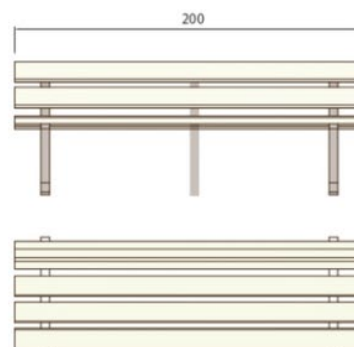

## Banco modelo EKO de 2 Mts.

Ref. 10020060 (listón de 35cm)

### DIMENSIÓN:

- Ancho: 200 cm
- Fondo: 70 cm
- Altura: 76 cm