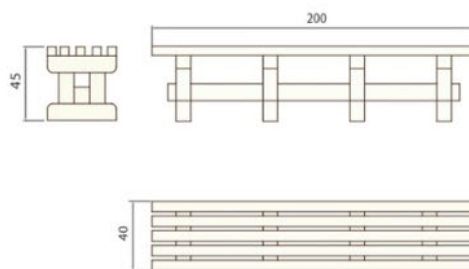

Banco modelo RUSTICO de 2 Mts

Ref. 10020160

DESCRIPCIÓN:

Mobiliario urbano sostenible, diseñado y fabricado especialmente para grandes colectivos, centros públicos y privados que apuestan por productos de proximidad, 100% reciclados y 100% reciclables, con una vida útil ilimitada y un mínimo mantenimiento.

DIMENSIÓN:

- Ancho: 200 cm
- Fondo: 40 cm
- Altura: 45 cm

PESO:

- Peso aproximado 55 kg

COLORES DISPONIBLES:

COLECCIÓN:

10020160	Banco modelo RUSTICO de 2 Mts.
10020170	Banco modelo RUSTICO de 1,8 Mts.
10020180	Banco modelo RUSTICO de 1,6 Mts.