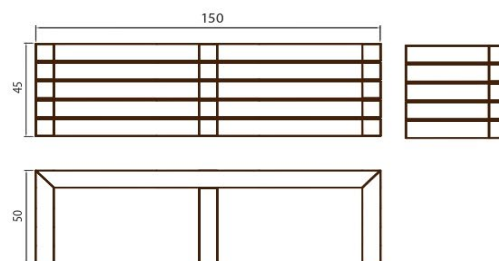

Banco modelo RAUHAUS de 1,5 mts

Ref. 10020470

DESCRIPCIÓN:

Mobiliario urbano sostenible, diseñado y fabricado especialmente para grandes colectivos, centros públicos y privados que apuestan por productos de proximidad, 100% reciclados y 100% reciclables, con una vida útil ilimitada y un mínimo mantenimiento.

DIMENSIÓN:

- Ancho: 150 cm
- Fondo: 45 cm
- Altura: 50 cm

PESO:

- Peso aproximado 85 kg

COLORES DISPONIBLES:

COLECCIÓN:

CERTIFICADOS:

De cada uno de nuestros productos, aportamos certificado de trazabilidad y sostenibilidad