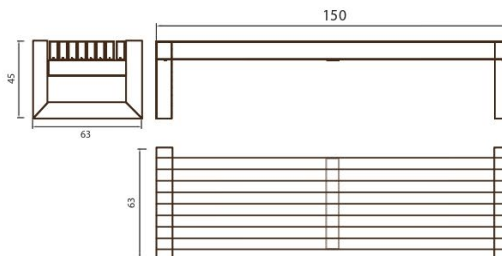

Banco modelo MODERN de 2mts

Ref. 10020480

DESCRIPCIÓN:

Mobiliario urbano sostenible, diseñado y fabricado especialmente para grandes colectivos, centros públicos y privados que apuestan por productos de proximidad, 100% reciclados y 100% reciclables, con una vida útil ilimitada y un mínimo mantenimiento.

DIMENSIÓN:

- Ancho: 150 cm
- Fondo: 63 cm
- Altura: 45 cm

PESO:

- Peso aproximado 102 kg

COLORES DISPONIBLES:

COLECCIÓN:

CERTIFICADOS:

De cada uno de nuestros productos, aportamos certificado de trazabilidad y sostenibilidad