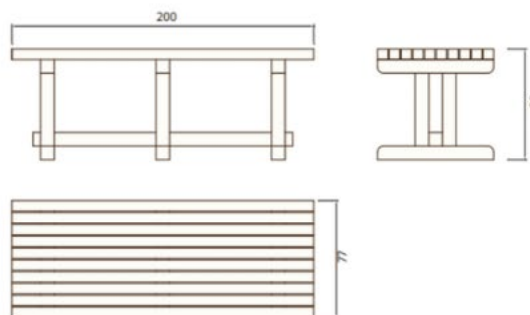

Mesa modelo RUSTIK LARGE de 2 Mts

Ref. 10030060

DESCRIPCIÓN:

Mobiliario urbano sostenible, diseñado y fabricado especialmente para grandes colectivos, centros públicos y privados que apuestan por productos de proximidad, 100% reciclados y 100% reciclables, con una vida útil ilimitada y un mínimo mantenimiento.

DIMENSIÓN:

- Ancho: 200 cm
- Fondo: 77 cm
- Altura: 80 cm

PESO:

- Peso aproximado 166 kg

COLORES DISPONIBLES:

COLECCIÓN:

- 10030060 Mesa modelo RUSTIK LARGE de 2 Mts.
- 10030070 Mesa modelo RUSTIK MEDIUM de 1,8 Mts.
- 10030080 Mesa modelo RUSTIK SHORT de 1,6 Mts.