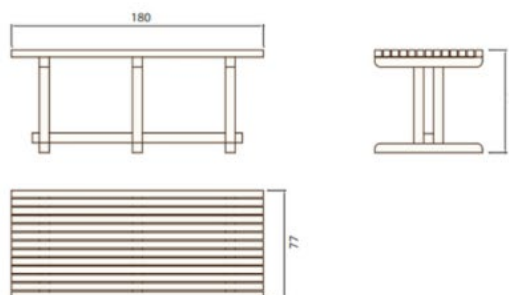

Mesa modelo RUSTIK MEDIUM de 1,8 Mts.

Ref. 10030070

DESCRIPCIÓN:

Mobiliario urbano sostenible, diseñado y fabricado especialmente para grandes colectivos, centros públicos y privados que apuestan por productos de proximidad, 100% reciclados y 100% reciclables, con una vida útil ilimitada y un mínimo mantenimiento.

DIMENSIÓN:

- Ancho: 180 cm
- Fondo: 77 cm
- Altura: 80 cm

PESO:

- Peso aproximado 154 kg

COLORES DISPONIBLES:

COLECCIÓN:

- 10030060 Mesa modelo RUSTIK LARGE de 2 Mts.
- 10030070 Mesa modelo RUSTIK MEDIUM de 1,8 Mts.
- 10030080 Mesa modelo RUSTIK SHORT de 1,6 Mts.