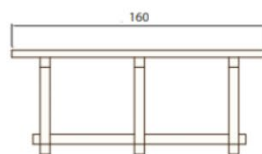

Mesa modelo RUSTIK SHORT de 1,6 Mts.

Ref. 10030080

DESCRIPCIÓN:

Mobiliario urbano sostenible, diseñado y fabricado especialmente para grandes colectivos, centros públicos y privados que apuestan por productos de proximidad, 100% reciclados y 100% reciclables, con una vida útil ilimitada y un mínimo mantenimiento.

DIMENSIÓN:

- Ancho: 160 cm
- Fondo: 77 cm
- Altura: 80 cm

PESO:

- Peso aproximado 140 kg

COLORES DISPONIBLES:

COLECCIÓN:

- 10030060 Mesa modelo RUSTIK LARGE de 2 Mts.
- 10030070 Mesa modelo RUSTIK MEDIUM de 1,8 Mts.
- 10030080 Mesa modelo RUSTIK SHORT de 1,6 Mts.