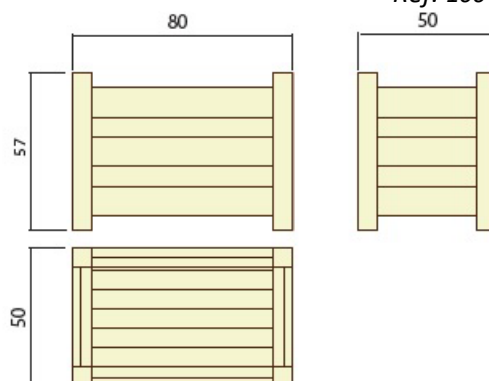

Jardineras modelo NIZA LITTLE (80x50x57 cm)

Ref. 10040010

DESCRIPCIÓN:

Mobiliario urbano sostenible, diseñado y fabricado especialmente para grandes colectivos, centros públicos y privados que apuestan por productos de proximidad, 100% reciclados y 100% reciclables, con una vida útil ilimitada y un mínimo mantenimiento.

DIMENSIÓN:

- Ancho: 80 cm
- Fondo: 50 cm
- Altura: 57 cm

PESO:

- Peso aproximado 65 kg

COLORES DISPONIBLES:

COLECCIÓN:

- 10040010 Jardineras modelo NIZA LITTLE (80x50x57 cm)
- 10040020 Jardineras modelo NIZA MEDIUM (100x59x57 cm.)
- 10040030 Jardineras modelo NIZA LARGE (120x59x57 cm)