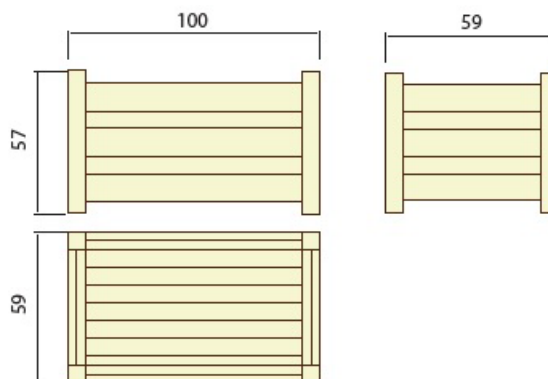

## Jardineras modelo NIZA MEDIUM (100x59x57 cm.)

Ref. 10040020

### DIMENSIÓN:

- Ancho: 100 cm
- Fondo: 59 cm
- Altura: 57 cm

### COLECCIÓN:

10040010	Jardineras modelo NIZA LITTLE (80x50x57 cm)
10040020	Jardineras modelo NIZA MEDIUM (100x59x57 cm.)
10040030	Jardineras modelo NIZA LARGE (120x59x57 cm)