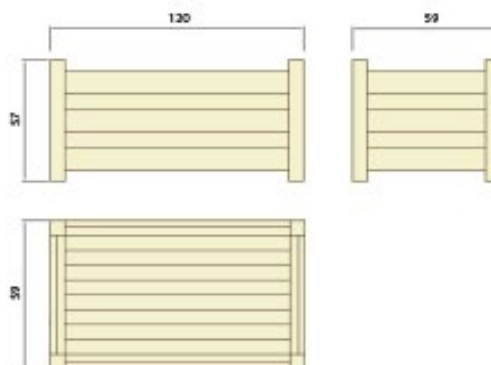

## Jardineras modelo NIZA LARGE (120x59x57 cm)

Ref. 10040030

### DIMENSIÓN:

- Ancho: 120 cm
- Fondo: 59 cm
- Altura: 57 cm

### COLECCIÓN:

- 10040010 Jardineras modelo NIZA LITTLE (80x50x57 cm)
- 10040020 Jardineras modelo NIZA MEDIUM (100x59x57 cm.)
- 10040030 Jardineras modelo NIZA LARGE (120x59x57 cm)