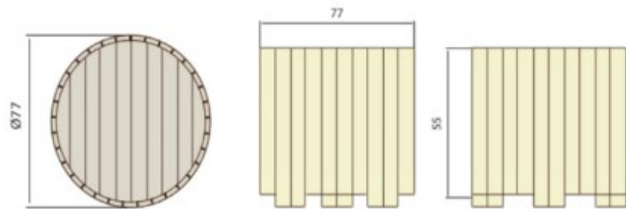

Jardineras modelo TOULOUSE

Ref. 10040070

DESCRIPCIÓN:

Mobiliario urbano sostenible, diseñado y fabricado especialmente para grandes colectivos, centros públicos y privados que apuestan por productos de proximidad, 100% reciclados y 100% reciclables, con una vida útil ilimitada y un mínimo mantenimiento.

DIMENSIÓN:

- Ancho: 77 cm
- Fondo: 77 cm
- Altura: 54 cm

PESO:

- Peso aproximado 53 kg

COLORES DISPONIBLES:

COLECCIÓN:

CERTIFICADOS:

De cada uno de nuestros productos, aportamos certificado de trazabilidad y sostenibilidad.