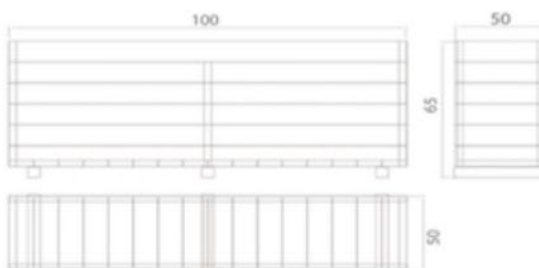

Jardineras modelo LÚXOR

Ref. 10040090

DESCRIPCIÓN:

Mobiliario urbano sostenible, diseñado y fabricado especialmente para grandes colectivos, centros públicos y privados que apuestan por productos de proximidad, 100% reciclados y 100% reciclables, con una vida útil ilimitada y un mínimo mantenimiento.

DIMENSIÓN:

- Ancho: 100 cm
- Fondo: 50 cm
- Altura: 65 cm

PESO:

- Peso aproximado 85 kg

COLORES DISPONIBLES:

COLECCIÓN:

CERTIFICADOS:

De cada uno de nuestros productos, aportamos certificado de trazabilidad y sostenibilidad.