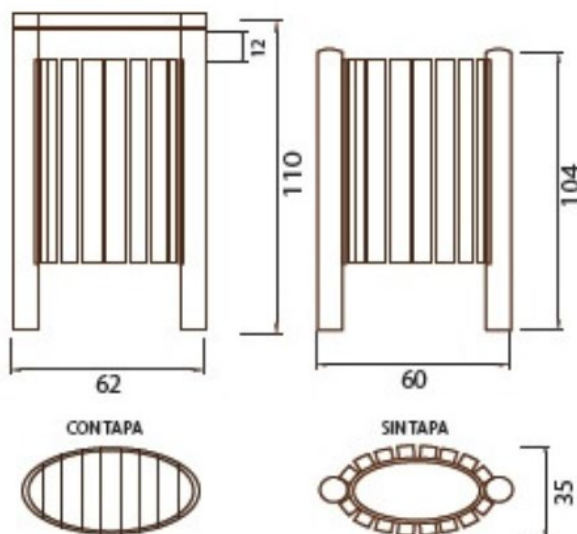

Papelera modelo ALBUFERA de 75 L.

Ref. 10050030

DESCRIPCIÓN:

Mobiliario urbano sostenible, diseñado y fabricado especialmente para grandes colectivos, centros públicos y privados que apuestan por productos de proximidad, 100% reciclados y 100% reciclables, con una vida útil ilimitada y un mínimo mantenimiento.

El producto RECIKLOS se obtiene a través de un proceso de trituración, aglomeración, extrusión o inyección de los residuos de plásticos de desecho y otras materias orgánicas que no pueden revalorizarse, procedentes de la recogida de residuos domésticos, industriales y urbanos, evitando que sean enterrados o incinerados, aportando así una solución a un problema medioambiental global.

DIMENSIÓN:

- Ancho: 60 cm
- Fondo: 35 cm
- Altura pata corta: 104 cm
- Altura pata larga: 110 cm

PESO:

- Peso aproximado 35 kg

COLORES DISPONIBLES:

COLECCIÓN:

CERTIFICADOS:

De cada uno de nuestros productos, aportamos certificado de trazabilidad y sostenibilidad.