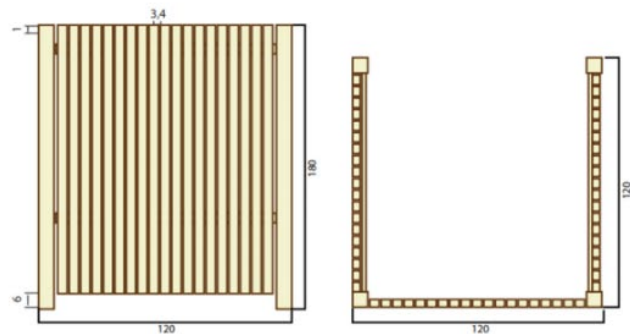

Metro Lineal Cierre modelo ALMERIA

Ref. 10050020

DESCRIPCIÓN:

Mobiliario urbano sostenible, diseñado y fabricado especialmente para grandes colectivos, centros públicos y privados que apuestan por productos de proximidad, 100% reciclados y 100% reciclables, con una vida útil ilimitada y un mínimo mantenimiento.

DIMENSIÓN:

- Ancho: 120 cm
- Fondo: 10 cm
- Altura: 180 cm

PESO:

- Peso aproximado 47 kg

COLORES DISPONIBLES:

COLECCIÓN:

CERTIFICADOS:

De cada uno de nuestros productos, aportamos certificado de trazabilidad y sostenibilidad.