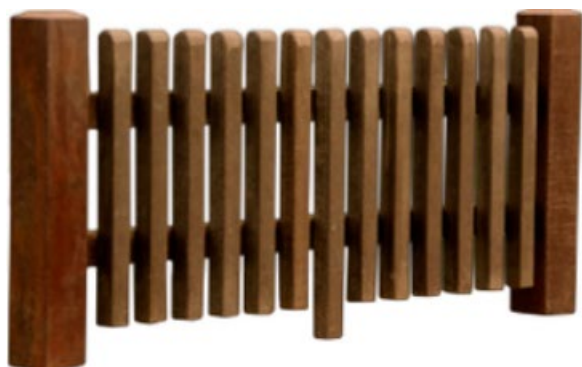

## Metro Lineal Vallas modelo CASTILLA MEDIUM

Ref. 10070030

El producto RECIKLOS se obtiene a través de un proceso de trituración, aglomeración, extrusión o inyección de los residuos de plásticos de desecho y otras materias orgánicas que no pueden revalorizarse, procedentes de la recogida de residuos domésticos, industriales y urbanos, evitando que sean enterrados o incinerados, aportando así una solución a un problema medioambiental global.

### DIMENSIÓN:

- Ancho: 120 cm
- Fondo: 10 cm
- Altura: 70cm

### COLECCIÓN:

10070020	Metro Lineal Vallas modelo CASTILLA SHORT
10070030	Metro Lineal Vallas modelo CASTILLA MEDIUM
10070040	Metro Lineal Vallas modelo CASTILLA LARGE