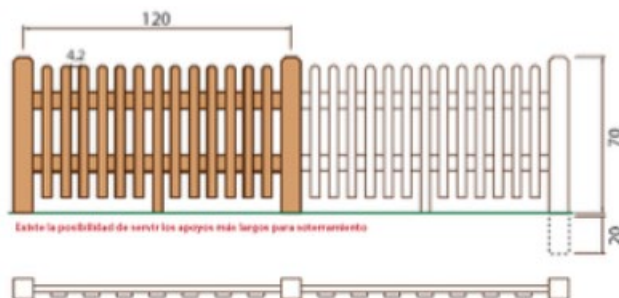

## Metro Lineal Vallas modelo CASTILLA MEDIUM

Ref. 10070030

### DIMENSIÓN:

- Ancho: 120 cm
- Fondo: 10 cm
- Altura: 70cm