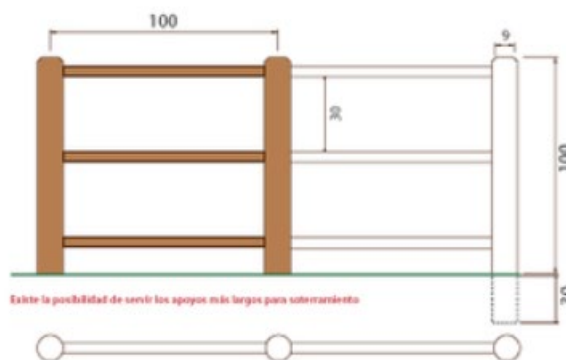

Metro Lineal Vallas modelo JACA MEDIUM

Ref. 10070080

DESCRIPCIÓN:

Mobiliario urbano sostenible, diseñado y fabricado especialmente para grandes colectivos, centros públicos y privados que apuestan por productos de proximidad, 100% reciclados y 100% reciclables, con una vida útil ilimitada y un mínimo mantenimiento.

DIMENSIÓN:

- Ancho: 100 cm
- Fondo: 10 cm
- Altura: 100 cm

PESO:

- Peso aproximado 11 kg

COLORES DISPONIBLES:

COLECCIÓN:

10070070	Metro Lineal Vallas modelo JACA SHORT
10070080	Metro Lineal Vallas modelo JACA MEDIUM
10070090	Metro Lineal Vallas modelo JACA LARGE