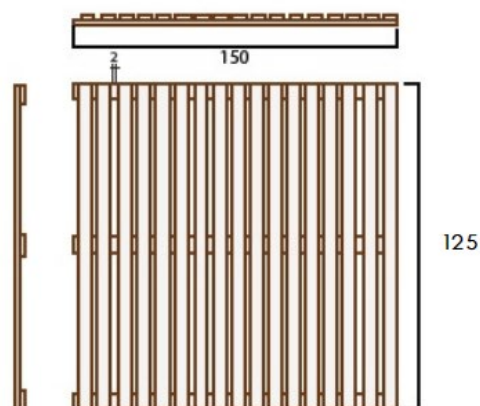

## Pasarela modelo FIX SHORT de 125x150 cm.

Ref. 10080010

### DIMENSIÓN:

- Ancho: 125 cm
- Fondo: 150 cm
- Altura: 5 cm