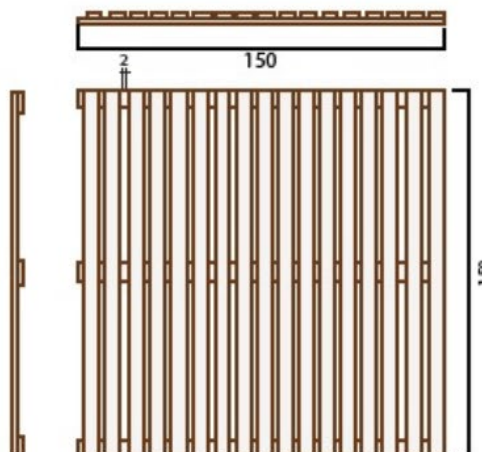

## Pasarela modelo FIX MEDIUM de 150x150 cm.

Ref. 10080020

### DIMENSIÓN:

- Ancho: 150 cm
- Fondo: 150 cm
- Altura: 5 cm