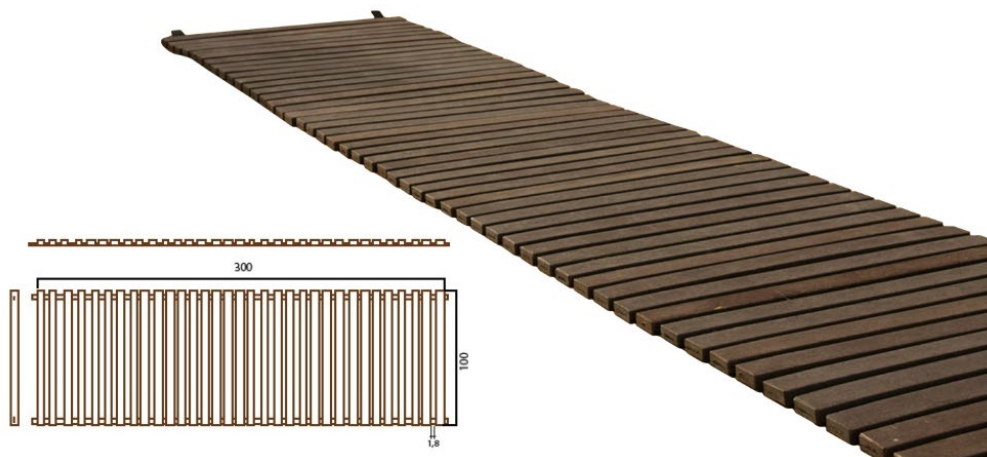

Pasarela Enrollable modelo PLAYA 100 PERFIL de 7x3 cm.

Ref. 10080040

DESCRIPCIÓN:

Mobiliario urbano sostenible, diseñado y fabricado especialmente para grandes colectivos, centros públicos y privados que apuestan por productos de proximidad, 100% reciclados y 100% reciclables, con una vida útil ilimitada y un mínimo mantenimiento.

El producto RECIKLOS se obtiene a través de un proceso de trituración, aglomeración, extrusión o inyección de los residuos de plásticos de desecho y otras materias orgánicas que no pueden revalorizarse, procedentes de la recogida de residuos domésticos, industriales y urbanos, evitando que sean enterrados o incinerados, aportando así una solución a un problema medioambiental global.

DIMENSIÓN:

- Ancho: 100 cm
- Fondo: 300 cm
- Altura: 5 cm

PESO:

- Peso aproximado 25 kg

COLORES DISPONIBLES:

COLECCIÓN:

- 10080040 Pasarela Enrollable modelo PLAYA 100 PERFIL de 7x3 cm.
- 10080050 Pasarela Enrollable modelo PLAYA 150 PERFIL de 7x3 cm.