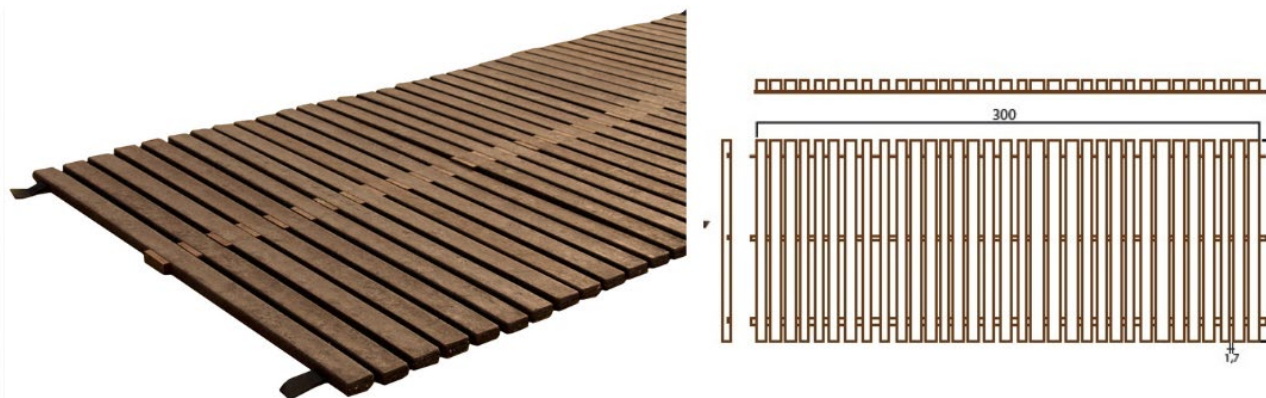

Pasarela Enrollable modelo PLAYA 150 PERFIL de 7x3 cm.

Ref. 10080050

DESCRIPCIÓN:

Mobiliario urbano sostenible, diseñado y fabricado especialmente para grandes colectivos, centros públicos y privados que apuestan por productos de proximidad, 100% reciclados y 100% reciclables, con una vida útil ilimitada y un mínimo mantenimiento.

El producto RECIKLOS se obtiene a través de un proceso de trituración, aglomeración, extrusión o inyección de los residuos de plásticos de desecho y otras materias orgánicas que no pueden revalorizarse, procedentes de la recogida de residuos domésticos, industriales y urbanos, evitando que sean enterrados o incinerados, aportando así una solución a un problema medioambiental global.

DIMENSIÓN:

- Ancho: 150 cm
- Fondo: 300 cm
- Altura: 5 cm

PESO:

- Peso aproximado 35 kg

COLORES DISPONIBLES:

COLECCIÓN:

- 10080040 Pasarela Enrollable modelo PLAYA 100 PERFIL de 7x3 cm.
- 10080050 Pasarela Enrollable modelo PLAYA 150 PERFIL de 7x3 cm.