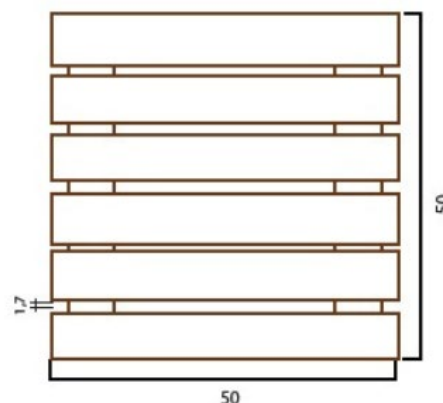

Rajola model LOFT de 50x50 PERFIL 7x3 cm

Ref. 10090010

DESCRIPCIÓ:

Mobiliari urbà sostenible, dissenyat i fabricat especialment per a grans col·lectius, centres públics i privats que aposten per productes de proximitat, 100% reciclats i 100% reciclables, amb una vida útil il·limitada i un mínim manteniment.

DIMENSIÓ:

- Ample: 50 cm
- Fons: 50 cm
- Alçada: 5 cm

PES:

- Pes aproximat 8 kg

COLORS DISPONIBLES:

COL·LECCIÓ:

10090010	Rajola model LOFT de 50x50 PERFIL 7x3 cm
10090020	Rajola model LOFT de 60x60 PERFIL 7x3 cm
10090030	Rajola model LOFT de 100 x 100 PERFIL 7x3 cm