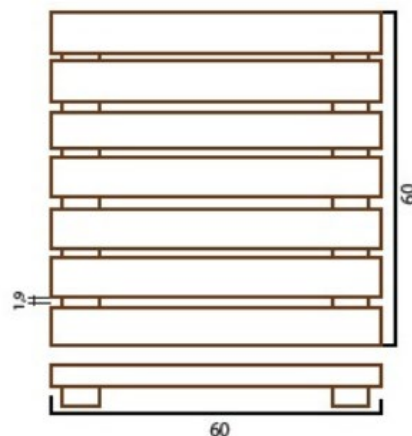

Rajola model LOFT de 60x60 PERFIL 7x3 cm

Ref. 10090020

DESCRIPCIÓ:

Mobiliari urbà sostenible, dissenyat i fabricat especialment per a grans col·lectius, centres públics i privats que aposten per productes de proximitat, 100% reciclats i 100% reciclables, amb una vida útil il·limitada i un mínim manteniment.

DIMENSIÓ:

- Ample: 60 cm
- Fons: 60 cm
- Alçada: 5 cm

PES:

- Pes aproximat 10.5 kg

COLORS DISPONIBLES:

COL·LECCIÓ:

10090010	Rajola model LOFT de 50x50 PERFIL 7x3 cm
10090020	Rajola model LOFT de 60x60 PERFIL 7x3 cm
10090030	Rajola model LOFT de 100 x 100 PERFIL 7x3 cm