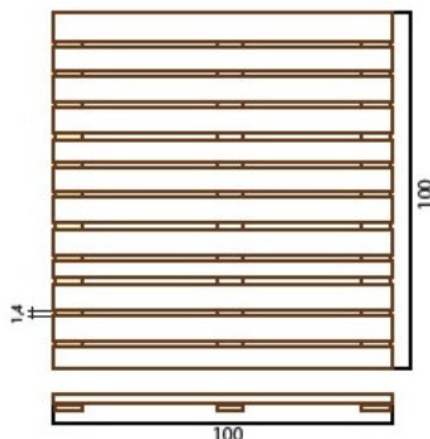

## Rajola model LOFT de 100x100 PERFIL 7x3 cm

Ref. 10090030

### DIMENSIÓ:

- Ample: 100 cm
- Fons: 100 cm
- Alçada: 5 cm