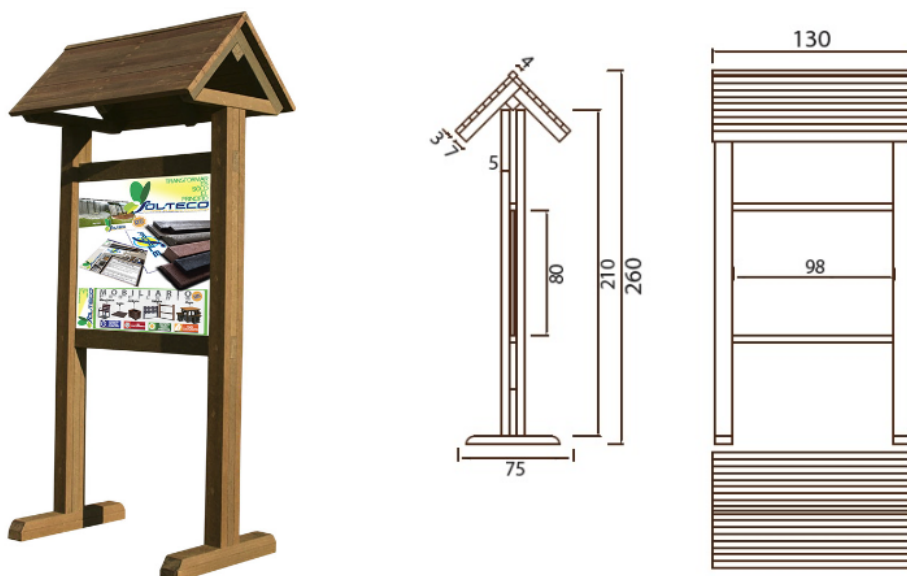

## Panel Informativo con tejado modelo BILBAO de 240x120 cm.

Ref. 10100010

### DIMENSIÓN:

- Ancho: 130 cm
- Fondo: 75 cm
- Altura: 260 cm

### PESO:

- Peso aproximado 140 kg