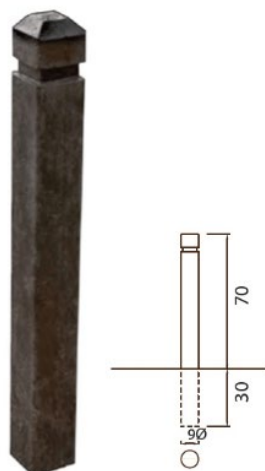

Bolardo Cuadrado modelo KLOS

Ref. 10110040

Ref. 10110050

Ref. 10110060

DESCRIPCIÓN:

Mobiliario urbano sostenible, diseñado y fabricado especialmente para grandes colectivos, centros públicos y privados que apuestan por productos de proximidad, 100% reciclados y 100% reciclables, con una vida útil ilimitada y un mínimo mantenimiento.

El producto RECIKLOS se obtiene a través de un proceso de trituración, aglomeración, extrusión o inyección de los residuos de plásticos de desecho y otras materias orgánicas que no pueden revalorizarse, procedentes de la recogida de residuos domésticos, industriales y urbanos, evitando que sean enterrados o incinerados, aportando así una solución a un problema medioambiental global.

DIMENSIONES:

- Ancho: 9 cm
- Altura: 70 cm

PESO:

- Peso aproximado 5.5 kg

COLORES DISPONIBLES:

COLECCIÓN:

10110040	Bolardo cuadrado modelo KLOS Lliss
10110050	Bolardo cuadrado modelo 1Ranura
10110060	Bolardo cuadrado modelo KLOS 2 Ranuras