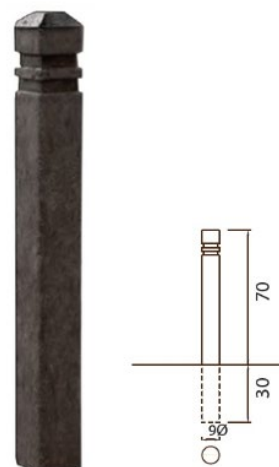

Bolardo Cuadrado modelo KLOS

Ref. 10110040

Ref. 10110050

Ref. 10110060

DESCRIPCIÓN:

Mobiliario urbano sostenible, diseñado y fabricado especialmente para grandes colectivos, centros públicos y privados que apuestan por productos de proximidad, 100% reciclados y 100% reciclables, con una vida útil ilimitada y un mínimo mantenimiento.

DIMENSIONES:

- Ancho: 9 cm
- Altura: 70 cm

PESO:

- Peso aproximado 5.5 kg

COLORES DISPONIBLES:

COLECCIÓN:

10110040	Bolardo cuadrado modelo KLOS Lliss
10110050	Bolardo cuadrado modelo 1Ranura
10110060	Bolardo cuadrado modelo KLOS 2 Ranuras