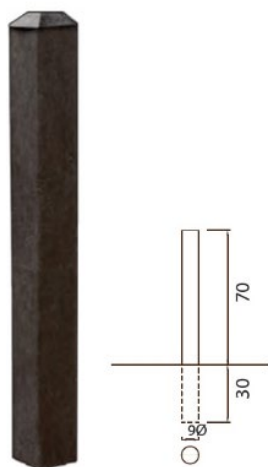

Bolardo Cuadrado modelo KLOS

Ref. 10110040

Ref. 10110050

Ref. 10110060

DESCRIPCIÓN:

Mobiliario urbano sostenible, diseñado y fabricado especialmente para grandes colectivos, centros públicos y privados que apuestan por productos de proximidad, 100% reciclados y 100% reciclables, con una vida útil ilimitada y un mínimo mantenimiento.

El producto RECIKLOS se obtiene a través de un proceso de trituración, aglomeración, extrusión o inyección de los residuos de plásticos de desecho y otras materias orgánicas que no pueden revalorizarse, procedentes de la recogida de residuos domésticos, industriales y urbanos, evitando que sean enterrados o incinerados, aportando así una solución a un problema medioambiental global.

DIMENSIONES:

- Ancho: 9 cm
- Altura: 70 cm

PESO:

- Peso aproximado 5.5 kg

COLORES DISPONIBLES:

COLECCIÓN:

10110040	Bolardo cuadrado modelo KLOS Lliss
10110050	Bolardo cuadrado modelo 1Ranura
10110060	Bolardo cuadrado modelo KLOS 2 Ranuras